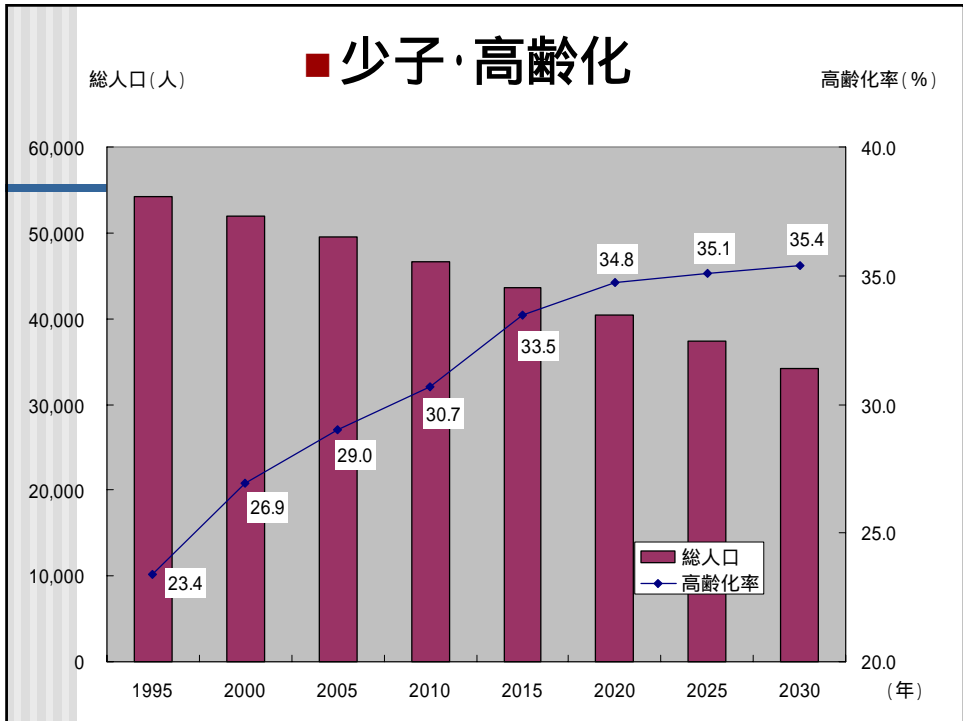

■ 少子・高齢化

■ 広域行政

圏域における広域行政の取り組み組織

圏域における広域行政の取り組み組織	宮津市	岩滝町	野田川町	加悦町	伊根町	大宮町	丹後町	久美浜町	峰山町	網野町	弥栄町	事務の内容
丹後地区広域市町村圏												広域市町村圏計画
宮津市与謝消防組合												消防に関する事務
岩滝町宮津市中学校組合												中学校に関する事務

資料...「京都市 市町村のあらし(平成12年度版)」京都市総務部地方課 (財)京都市町村振興協会